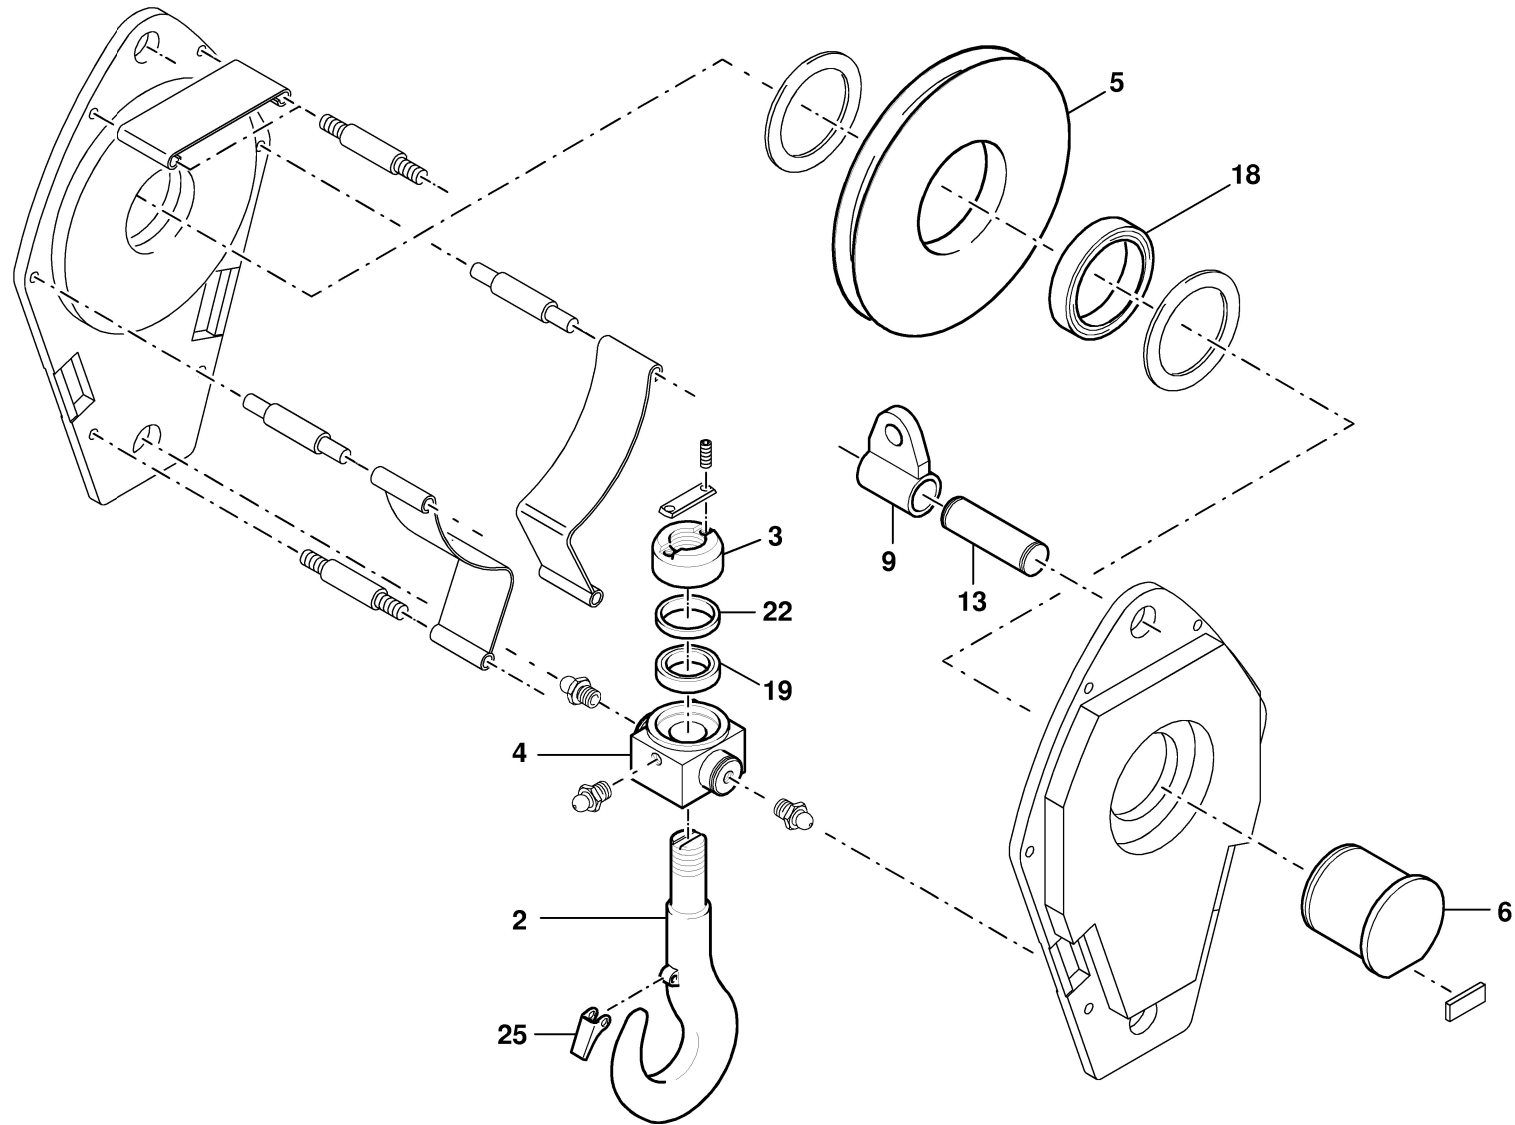

**GROVE**

HAKENFLASCCH 32 T

HOOK BLOCK 32 T

(EUROBLOCK)

(EUROBLOCK)

BILDТАFЕL  
PICTORIAL DISPLAY

05.03

**3012816-ETL C**

1/2

**GMK 6220****BE 705****G 525**

**GROVE**

HAKENFLASCHE 32 T

(DE HAAN)

HOOK BLOCK 32 T

(DE HAAN)

BILDТАFEL  
PICTORIAL DISPLAY

05.03

**3012816-ETL C**

2/2

**GMK 6220**  
**BE 705**  
**G 525**